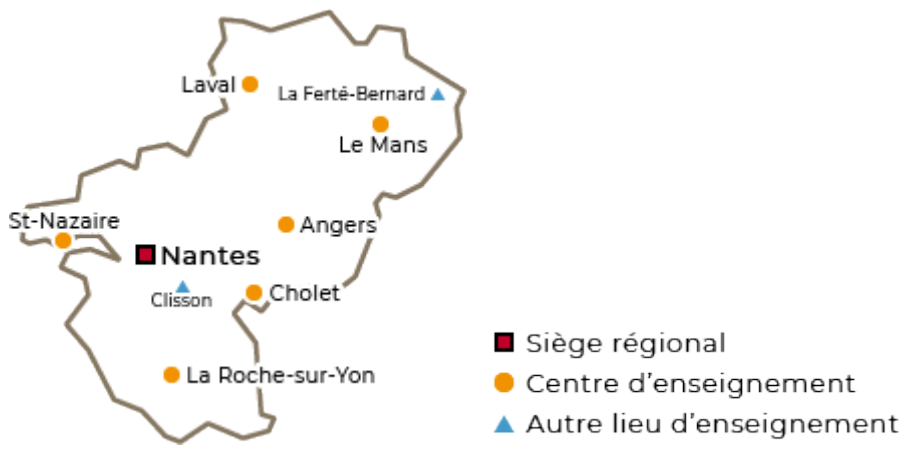

- Siège régional
- Centre d'enseignement
- ▲ Autre lieu d'enseignement