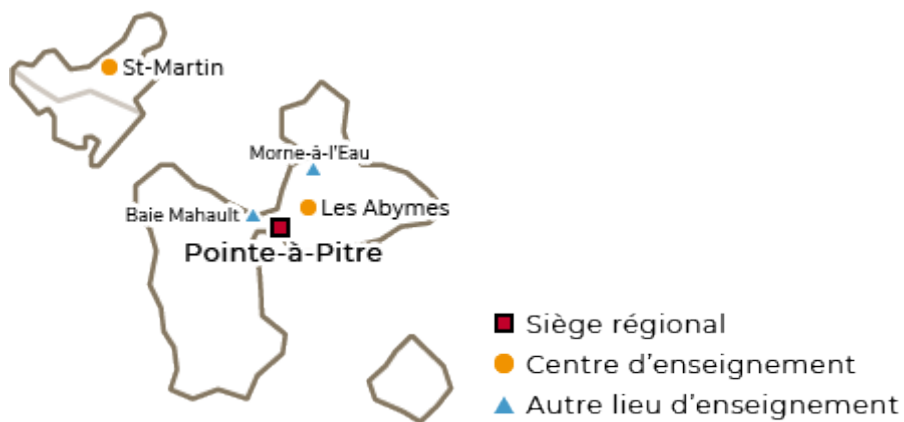

- Siège régional
- Centre d'enseignement
- ▲ Autre lieu d'enseignement