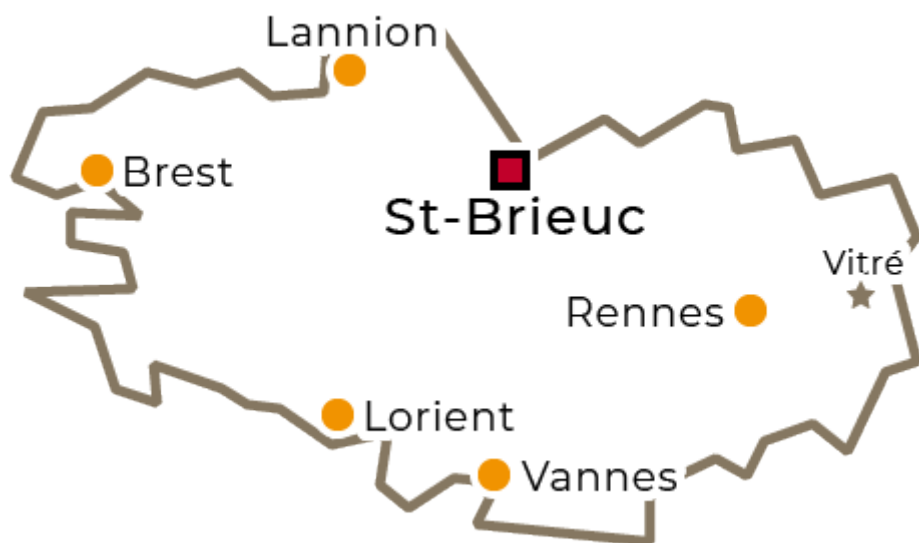

■ Siège régional

● Centre d'enseignement

★ Point d'accueil/information