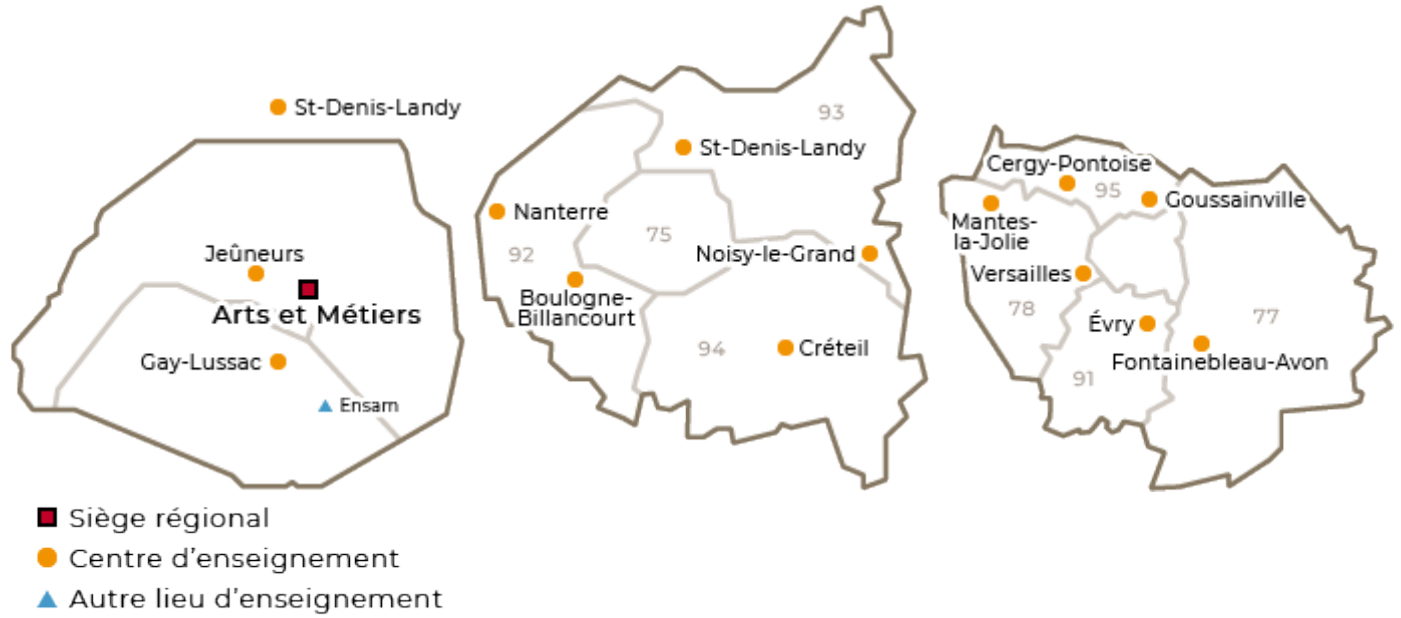

[voir le site](#)

[plan d'accès](#)

### **Les Mureaux : une nouvelle offre de formations pour dynamiser le bassin d'emploi**

"Le conservatoire national des arts et métiers (Cnam) a sélectionné Les Mureaux pour déployer des formations diplômantes pour tous les publics. Le projet va naître dans un peu plus d'un an."

### **Sud Seine-et-Marne. Ouverture d'une antenne du Cnam à l'horizon 2020**

Le Cnam, établissement d'enseignement supérieur dédié à la formation professionnelle, va ouvrir une antenne à Montereau.

```
/**/ .hd-pic img {display:none;width: 228px;margin: auto;} .sd-pic img {display:block;margin:auto;} @media (-webkit-min-device-pixel-ratio: 1.5), (min-resolution: 144dpi){ .hd-pic img{display:block;} .sd-pic img{display:none;} } /**/
```