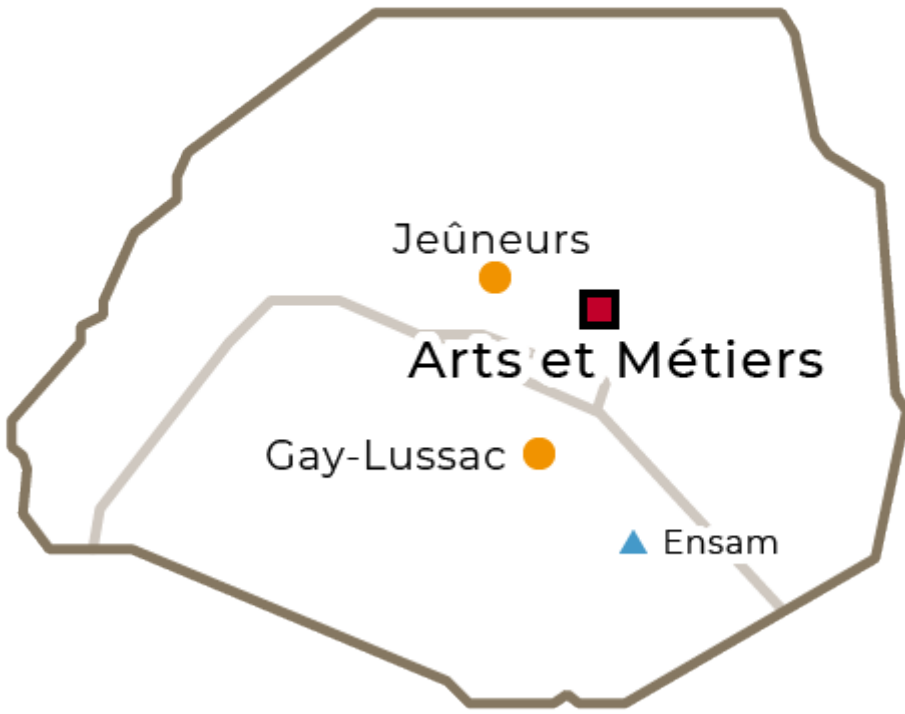

● St-Denis-Landy