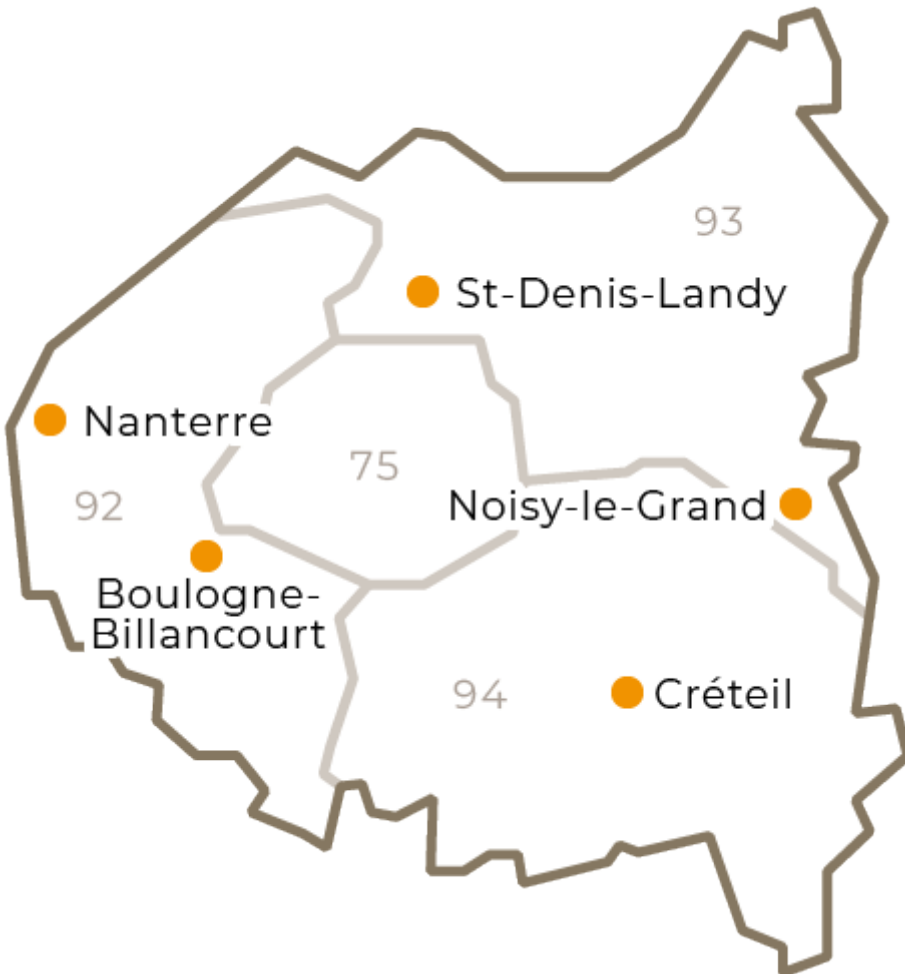

● St-Denis-Landy