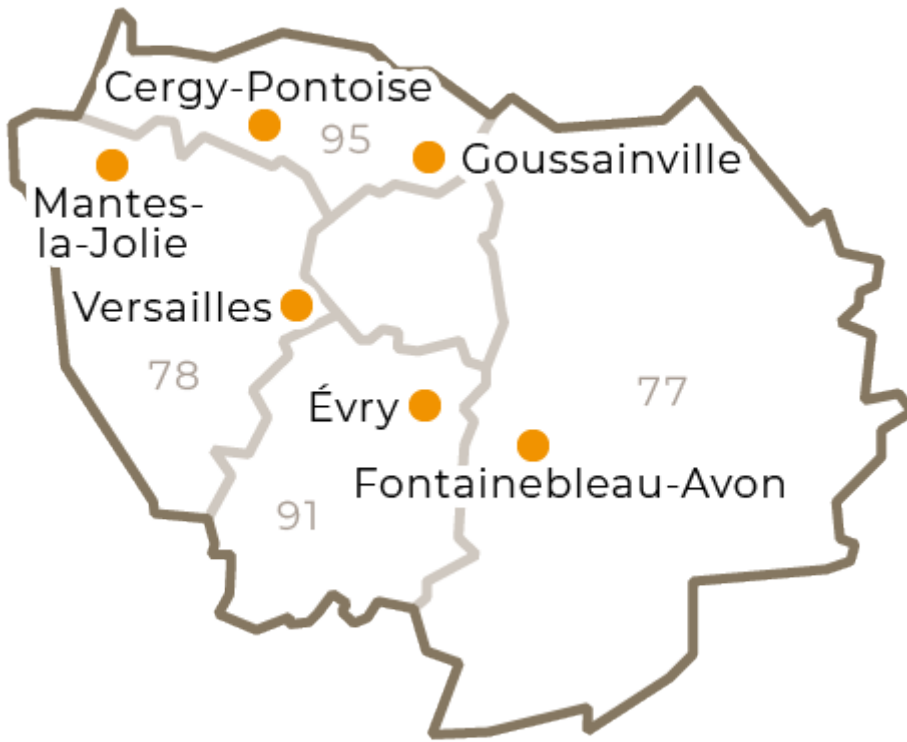

### **Les Mureaux : une nouvelle offre de formations pour dynamiser le bassin d'emploi**

"Le conservatoire national des arts et métiers (Cnam) a sélectionné Les Mureaux pour déployer des formations diplômantes pour tous les publics. Le projet va naître dans un peu plus d'un an."

### **Sud Seine-et-Marne. Ouverture d'une antenne du Cnam à l'horizon 2020**

Le Cnam, établissement d'enseignement supérieur dédié à la formation professionnelle, va ouvrir une antenne à Montereau.

```
/**/ .hd-pic img {display:none;width: 228px;margin: auto;} .sd-pic img {display:block;margin:auto;} @media (-webkit-min-device-pixel-ratio: 1.5), (min-resolution: 144dpi){ .hd-pic img{display:block;} .sd-pic img{display:none;} } /**/
```

● St-Denis-Landy

- Siège régional
- Centre d'enseignement
- ▲ Autre lieu d'enseignement